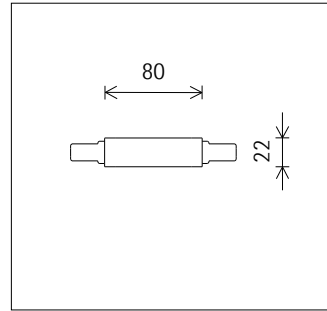

13971.000

**Produktbeschreibung**

für ERCO Minirail Stromschienen 48V.  
Kunststoff.  
Durchverdrahtung.  
Weiß